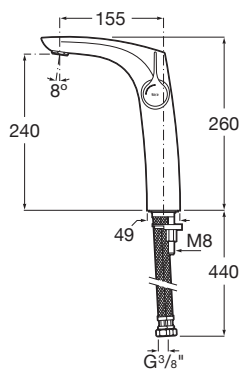

## CARACTERISTICI

- Economie de apă și de energie
- Furtunuri de alimentare flexibile incluse
- Locație de aplicare: Lavoar
- Mounting type: Montat pe margine
- Poziție centrală apă rece
- Sistem restricționare debit apă
- Tip de cartuș: Ceramic
- Tip mixer: Cu monocomandă